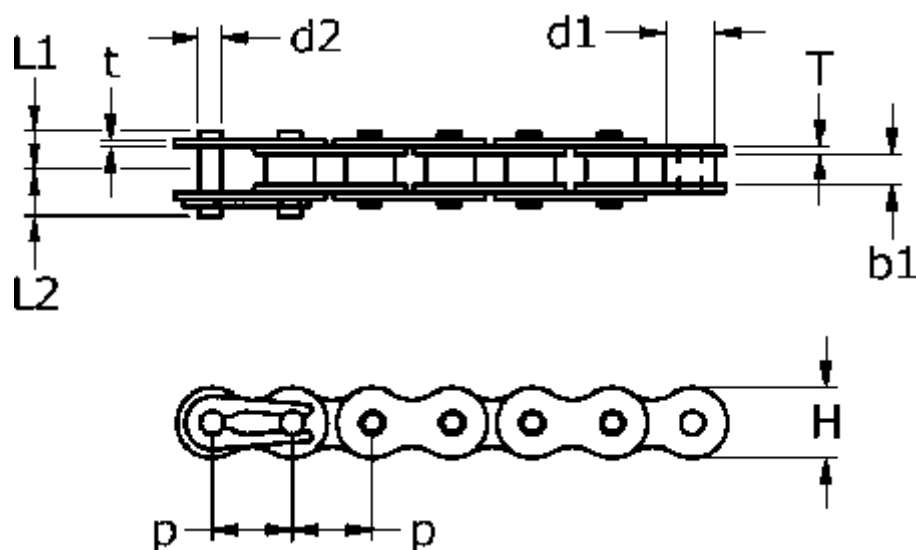

Varenummer: 613103019  
 Beskrivelse: Tsubaki ANSI G8 240-1 Simplex rullekæde  
 3,05 meter i æske

## Mål

b1	= 47.63	T = 9.5
Brudkraft	= 550,4kN	t = 9.5
d1	= 47.63	
d2	= 23.81	
H	= 72.4	
L1	= 47.9	
L2	= 55.5	
P	= 76.2	